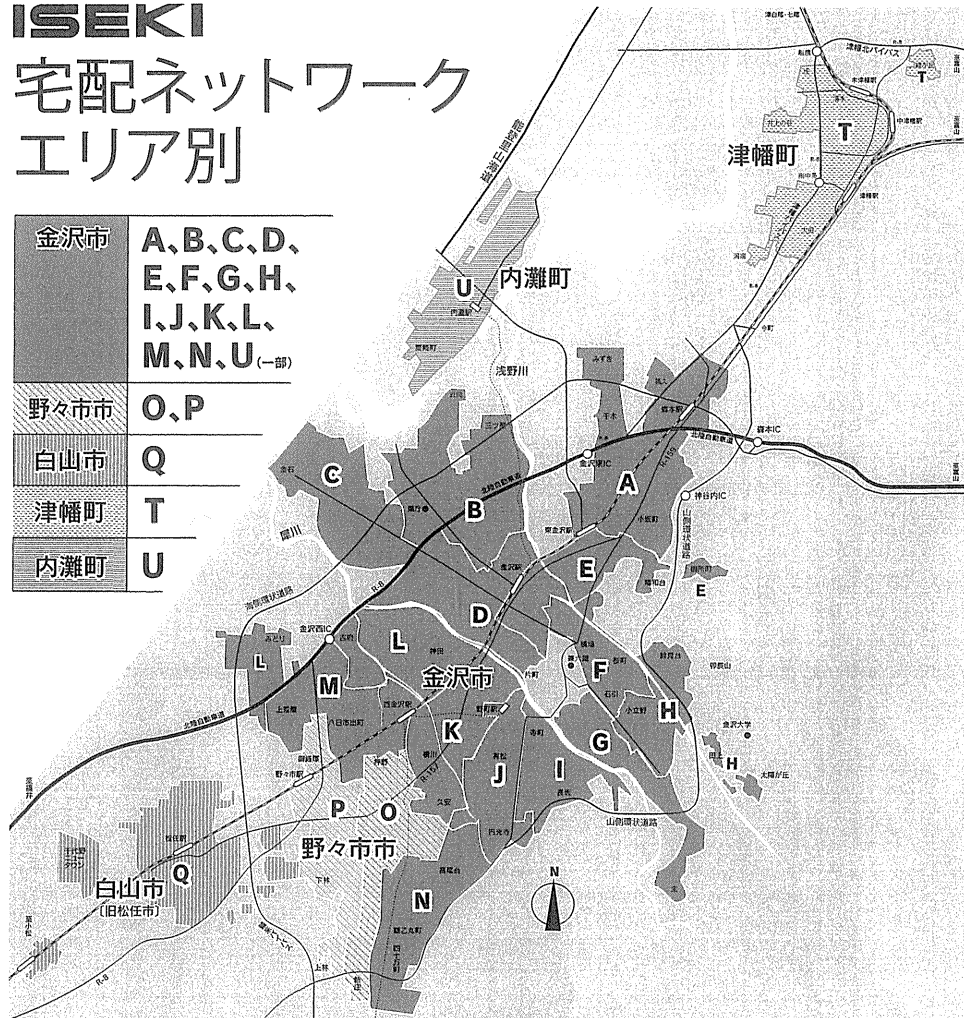

# ISEKI

## 宅配ネットワーク エリア地図一覧表

# ISEKI 宅配ネットワーク エリア別

金沢市	A、B、C、D、 E、F、G、H、 I、J、K、L、 M、N、U (一部)
野々市市	O、P
白山市	Q
津幡町	T
内灘町	U

宅配ネットワークエリア別 主要町名一覧

<b>A</b> 金沢市	小坂町、正田、福久、木越、みずき、他	<b>K</b> 金沢市	増泉、泉本町、米泉、横川、久安、他
<b>B</b> 金沢市	西念、諸江、駅西新町、西部、近岡町、他	<b>L</b> 金沢市	みどり、玉銚、古府、入江、新神田、他
<b>C</b> 金沢市	藤江、松村、畝田、寺中町、金石、他	<b>M</b> 金沢市	押野、八日市、西金沢、新保本、上荒屋、他
<b>D</b> 金沢市	長町、長土塚、広岡、駅西本町、桜田、他	<b>N</b> 金沢市	三馬、高尾台、光が丘、大額、四十万、他
<b>E</b> 金沢市	玉川、本町、浅野本町、神宮寺、御所町、他	<b>O</b> 野々市市	押野、扇ヶ丘、矢作、栗田、新庄、他
<b>F</b> 金沢市	東山、彦三町、尾張町、橋場町、天神町、他	<b>P</b> 野々市市	御経塚、稲荷、大平等、堀内、下林、他
<b>G</b> 金沢市	菊川、笠舞、城南、大桑、涌波、末町、他	<b>Q</b> 白山市 (旧松任市)	中町、相木町、千代野、徳丸町、他
<b>H</b> 金沢市	鈴見台、杜の里、旭町、小立野、太陽ヶ丘、他	<b>T</b> 津幡町	太田、渦端、中条、井上の荘、緑ヶ丘、庄、他
<b>I</b> 金沢市	寺町、泉野町、平和町、若草町、長坂、他	<b>U</b> 内灘町 (一部内灘町)	大学、鶴ヶ丘、向栗崎、緑台、栗崎、他
<b>J</b> 金沢市	野町、泉、有松、富樫、円光寺、山科、窪、他		

Q 地区

T 地区